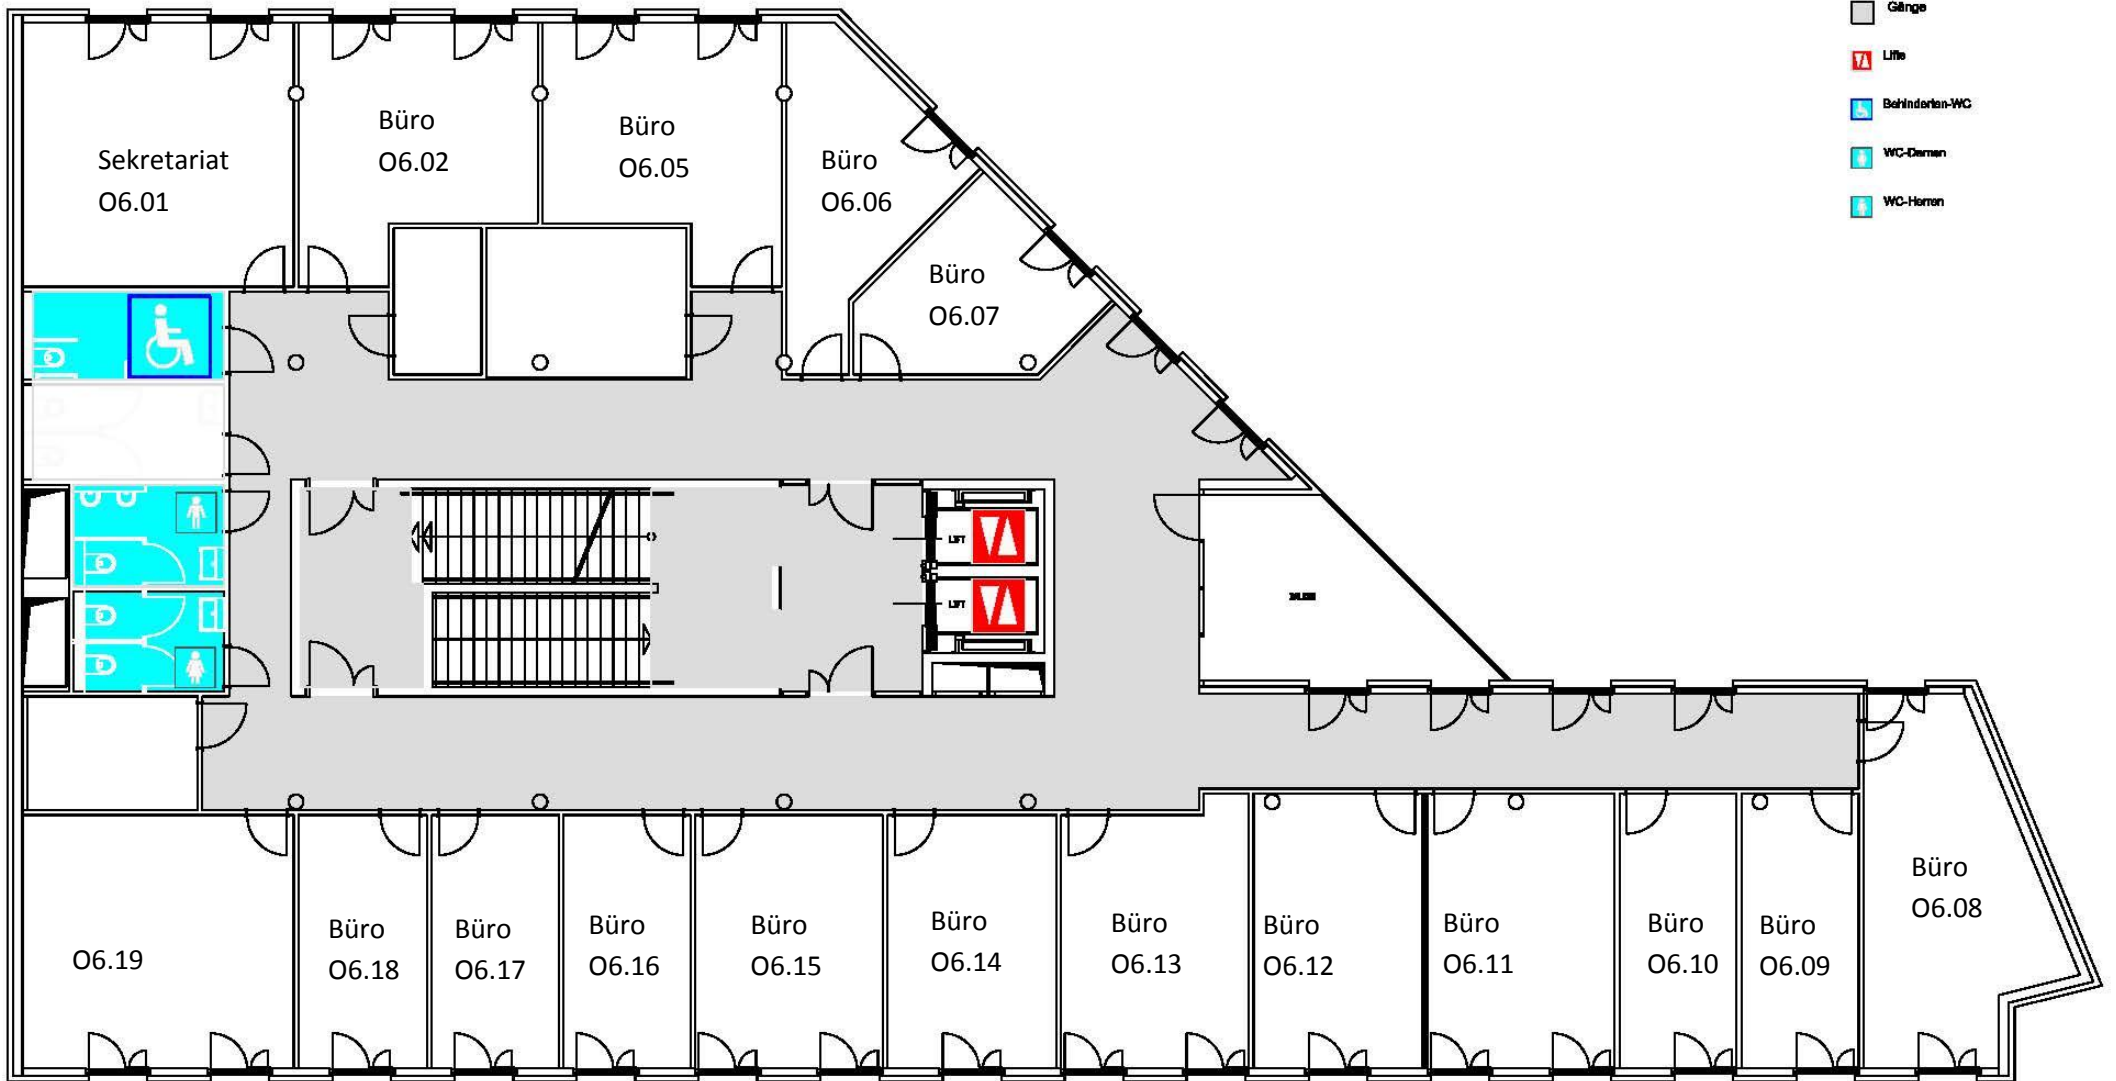

Barrierefreie Wege

6.Obergeschoß

-  Gänge
-  Lift
-  Behinderten-WC
-  WC-Damen
-  WC-Herren

Sensengasse 3a